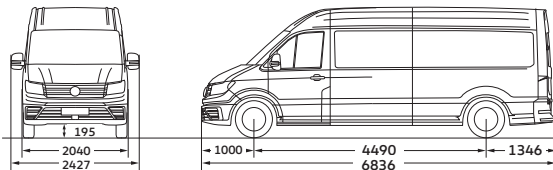

קראפטר 3.88 ארוך גג גבוה