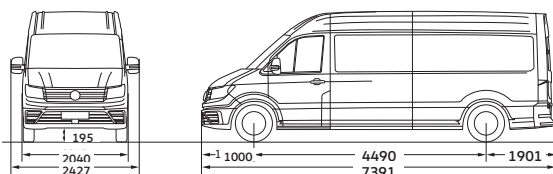

קראפטר 3.88 ארוך מאוד גג גבוה