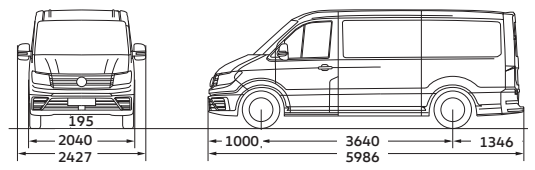

קראפטר 3.88 בינוני גג רגיל