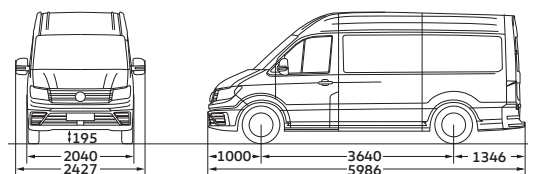

קראפטר 3.88 בינוני גג גבוה