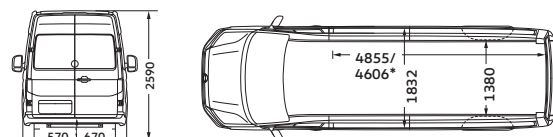

קראפטר 3.88 ארוך מאוד גג גבוה