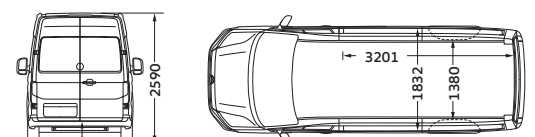

קראפטר 3.88 בינוני גג גבוה