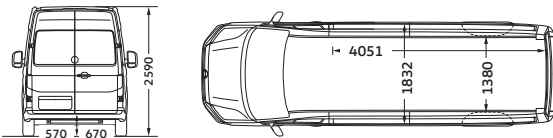

קראפטר 3.88 ארוך גג גבוה