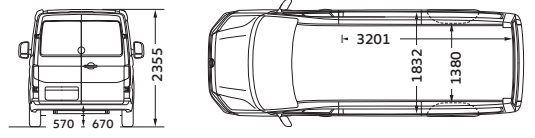

קראפטר 3.88 בינוני גג רגיל