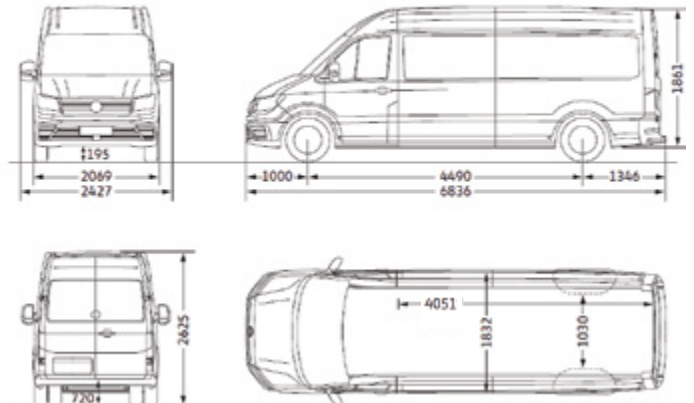

קראפטר היסעים בסיס גלגלים ארוך גג גבוה