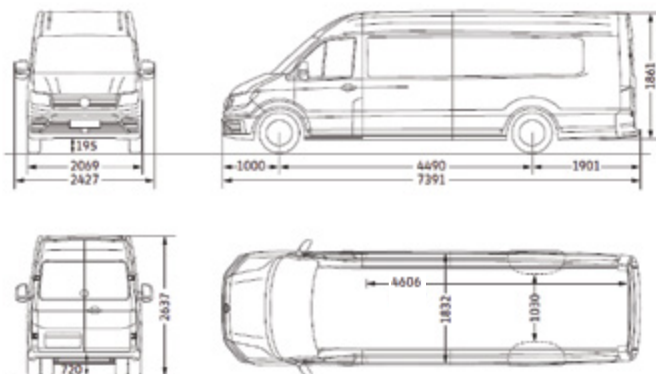

קראפטר היסעים בסיס גלגלים ארוך מאוד גג גבוה