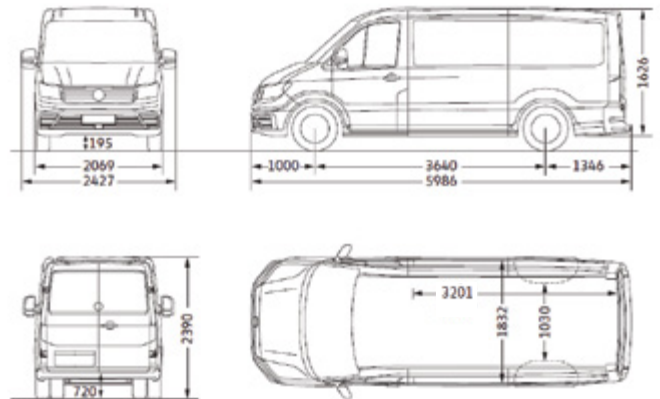

אופציונאלי

אפשרות פתיחה 270 מעלות לדלתות כנף אחוריות

גג גבוה (רלוונטי רק לבסיס גלגלים בינוני)

פנסי LED קדמיים

דלת הזזה צד ימין (לכניסת נוסעים)

פנסי איתות LED על מראות צד

פנסי ערפל קדמיים עם פונקציה התאמה לפניות

תאורת נהיגת יום ייעודית

פגושים בצבע אפור כהה

מגני בוץ קדמיים ואחוריים

גריל קדמי עם 3 פסי כרום

* אפשרות החיבור למערכת המולטימדיה והיקף השימוש בה תלויים ביצרניות המכשיר הסולארי ובאפליקציות השונות, ייתכנו מגבלות בחיבור ו/או בשימוש אשר אינן תלויות ביצרן או יבואן הרכב ואינן באחריותם.

צבע רגיל

01

02

03

04

05

צבע מטאלי בתוספת תשלום

06

07

צבע פנינה בתוספת תשלום

08

ריפודים

01

צבע רגיל	
01	לבן | B4B4
02	אדום | 4B4B
03	כחול | OPOP
04	כתום | E3E3
05	ירוק | V7V7
צבע מטאלי	
06	אפור מטאלי | X3X3
07	כסף מטאלי | 8E8E
צבע פנינה	
08	שחור פנינה | 2T2T
ריפודים	
AS | AUSTIN 01	

קראפטר היסעים בסיס גלגלים בינוני גג רגיל