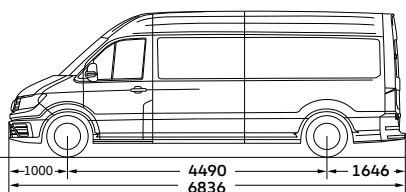

קראפטר 3.88 בינוני גג גבוה

לפרטים ותיאום פגישה: *5405 | wwcv.co.il

*לתשומת ליבך: הנתונים המופיעים במפרט זה מבוססים על נתונים שהתקבלו מהיצרן. יתכן שהתמונות, התיאורים והאיורים כוללים אביזרים או פריטי ציוד מיוחד שאינם חלק מהמפרט הסטנדרטי. כמו כן, ייתכנו הבדלים בין התיאור, המידע, הנתונים והתמונות המובאים במפרט לבין הדגמים המשוקים על-ידי היבואן, לרבות לעניין המפרט הטכני, האביזרים, הציוד והמערכות הנלוות. כמו כן, ייתכנו הבדלים בדגם מסוים ו/או במצרי התעבורה ו/או באביזרים בהתאם לשינויים הנעשים ע"י היצרן מעת לעת. אין בפרסום המובא במפרט זה כדי לחייב את היצרן ו/או את היבואן לאספקת כל או חלק מן הדגמים, האביזרים, הציוד והמערכות המתוארים בו. היצרן ו/או היבואן שומרים לעצמם את הזכות לבטל, להוסיף, או לשנות ולשפר את פרטי המפרט, ללא הודעה מוקדמת. התמונות במפרט הינן להמחשה בלבד. מסמכי הזמנה בלבד, הם אלו אשר יחייבו את היבואן. ט.ל.ח.