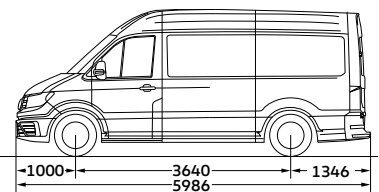

קראפטר 3.88 בינוני גג גבוה

לפרטים ותיאום פגישה: *5405 | wwcv.co.il

*לתשומת ליבך: הנתונים המופיעים במפרט זה מבוססים על נתונים שהתקבלו מהיצרן. יתכן שהתמונות, התיאורים והאיורים כוללים אביזרים או פריטי ציוד מיוחד שאינם חלק מהמפרט הסטנדרטי. כמו כן, ייתכנו הבדלים בין התיאור, המידע, הנתונים והתמונות המובאים במפרט לבין הדגמים המשוקים על-ידי היבואן, לרבות לעניין המפרט הטכני, האביזרים, הציוד והמערכות הנלוות. כמו כן, ייתכנו הבדלים בדגם מסוים ו/או במצרי התעבורה ו/או באביזרים בהתאם לשינויים הנעשים ע"י היצרן מעת לעת. אין בפרסום המובא במפרט זה כדי לחייב את היצרן ו/או את היבואן לאספקת כל או חלק מן הדגמים, האביזרים, הציוד והמערכות המתוארים בו. היצרן ו/או היבואן שומרים לעצמם את הזכות לבטל, להוסיף, או לשנות ולשפר את פרטי המפרט, ללא הודעה מוקדמת. התמונות במפרט הינן להמחשה בלבד. מסמכי הזמנה בלבד, הם אלו אשר יחייבו את היבואן. ט.ל.ח.