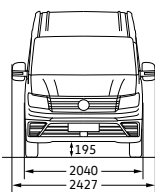

קראפטר 3.88 ארוך גג גבוה