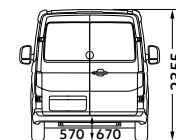

קראפטר 3.88 בינוני גג רגיל