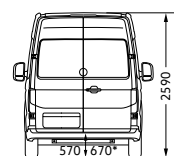

קראפטר 3.88 בינוני גג גבוה

לפרטים ותיאום פגישה: *5405 | wwcv.co.il

*לתשומת ליבך: הנתונים המופיעים במפרט זה מבוססים על נתונים שהתקבלו מהיצרן. יתכן שהתמונות, התיאורים והאיורים כוללים אביזרים או פריטי ציוד מיוחד שאינם חלק מהמפרט הסטנדרטי. כמו כן, ייתכנו הבדלים בין התיאור, המידע, הנתונים והתמונות המובאים במפרט לבין הדגמים המשוקים על-ידי היבואן, לרבות לעניין המפרט הטכני, האביזרים, הציוד והמערכות הנלוות. כמו כן, ייתכנו הבדלים בדגם מסוים ו/או במצרי התעבורה ו/או באביזרים בהתאם לשינויים הנעשים ע"י היצרן מעת לעת. אין בפרסום המובא במפרט זה כדי לחייב את היצרן ו/או את היבואן לאספקת כל או חלק מן הדגמים, האביזרים, הציוד והמערכות המתוארים בו. היצרן ו/או היבואן שומרים לעצמם את הזכות לבטל, להוסיף, או לשנות ולשפר את פרטי המפרט, ללא הודעה מוקדמת. התמונות במפרט הינן להמחשה בלבד. מסמכי הזמנה בלבד, הם אלו אשר יחייבו את היבואן. ט.ל.ח.