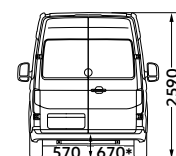

קראפטר 3.88 בינוני גג גבוה

לפרטים ותיאום פגישה: *5405 | wwcv.co.il

*לתשומת ליבך: הנתונים המופיעים במפרט זה מבוססים על נתונים שהתקבלו מהיצרן. יתכן שהתמונות, התיאורים והאיורים כוללים אביזרים או פריטי ציוד מיוחד שאינם חלק מהמפרט הסטנדרטי. כמו כן, ייתכנו הבדלים בין התיאור, המידע, הנתונים והתמונות המובאים במפרט לבין הדגמים המשוקים על-ידי היבואן, לרבות לעניין המפרט הטכני, האביזרים, הציוד והמערכות הנלוות. כמו כן, ייתכנו הבדלים בדגם מסוים ו/או במצרי התעבורה ו/או באביזרים בהתאם לשינויים הנעשים ע"י היצרן מעת לעת. אין בפרסום המובא במפרט זה כדי לחייב את היצרן ו/או את היבואן לאספקת כל או חלק מן הדגמים, האביזרים, הציוד והמערכות המתוארים בו. היצרן ו/או היבואן שומרים לעצמם את הזכות לבטל, להוסיף, או לשנות ולשפר את פרטי המפרט, ללא הודעה מוקדמת. התמונות במפרט הינן להמחשה בלבד. מסמכי הזמנה בלבד, הם אלו אשר יחייבו את היבואן. ט.ל.ח.