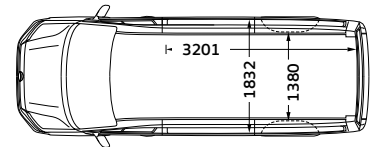

קראפטר 3.88 בינוני גג רגיל