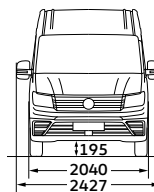

קראפטר 3.88 בינוני גג גבוה