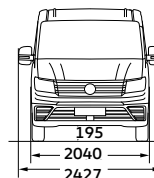

קראפטר 3.88 בינוני גג רגיל