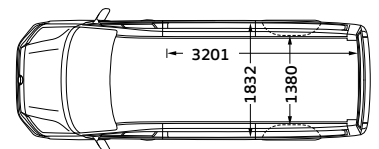

קראפטר 3.88 בינוני גג גבוה

לפרטים ותיאום פגישה: *5405 | wwcv.co.il

*לתשומת ליבך: הנתונים המופיעים במפרט זה מבוססים על נתונים שהתקבלו מהיצרן. יתכן שהתמונות, התיאורים והאיורים כוללים אביזרים או פריטי ציוד מיוחד שאינם חלק מהמפרט הסטנדרטי. כמו כן, ייתכנו הבדלים בין התיאור, המידע, הנתונים והתמונות המובאים במפרט לבין הדגמים המשוקים על-ידי היבואן, לרבות לעניין המפרט הטכני, האביזרים, הציוד והמערכות הנלוות. כמו כן, ייתכנו הבדלים בדגם מסוים ו/או במצרי התעבורה ו/או באביזרים בהתאם לשינויים הנעשים ע"י היצרן מעת לעת. אין בפרסום המובא במפרט זה כדי לחייב את היצרן ו/או את היבואן לאספקת כל או חלק מן הדגמים, האביזרים, הציוד והמערכות המתוארים בו. היצרן ו/או היבואן שומרים לעצמם את הזכות לבטל, להוסיף, או לשנות ולשפר את פרטי המפרט, ללא הודעה מוקדמת. התמונות במפרט הינן להמחשה בלבד. מסמכי הזמנה בלבד, הם אלו אשר יחייבו את היבואן. ט.ל.ח.