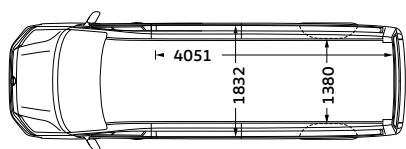

קראפטר 3.88 בינוני גג גבוה

לפרטים ותיאום פגישה: *5405 | wwcv.co.il

*לתשומת ליבך: הנתונים המופיעים במפרט זה מבוססים על נתונים שהתקבלו מהיצרן. יתכן שהתמונות, התיאורים והאיורים כוללים אביזרים או פריטי ציוד מיוחד שאינם חלק מהמפרט הסטנדרטי. כמו כן, ייתכנו הבדלים בין התיאור, המידע, הנתונים והתמונות המובאים במפרט לבין הדגמים המשוקים על-ידי היבואן, לרבות לעניין המפרט הטכני, האביזרים, הציוד והמערכות הנלוות. כמו כן, ייתכנו הבדלים בדגם מסוים ו/או במצרי התעבורה ו/או באביזרים בהתאם לשינויים הנעשים ע"י היצרן מעת לעת. אין בפרסום המובא במפרט זה כדי לחייב את היצרן ו/או את היבואן לאספקת כל או חלק מן הדגמים, האביזרים, הציוד והמערכות המתוארים בו. היצרן ו/או היבואן שומרים לעצמם את הזכות לבטל, להוסיף, או לשנות ולשפר את פרטי המפרט, ללא הודעה מוקדמת. התמונות במפרט הינן להמחשה בלבד. מסמכי הזמנה בלבד, הם אלו אשר יחייבו את היבואן. ט.ל.ח.