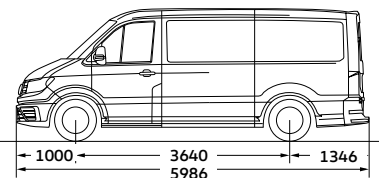

קראפטר 3.88 בינוני גג רגיל