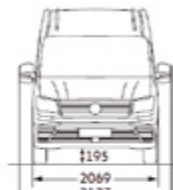

קראפטר משלוח בסיס גלגלים ארוך גג גבוה