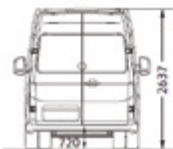

קראפטר משלוח בסיס גלגלים ארוך מאוד גג גבוה