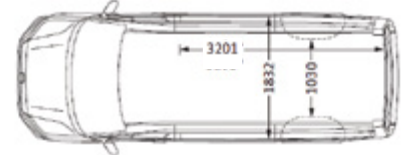

קראפטר משלוח בסיס גלגלים בינוני גג רגיל