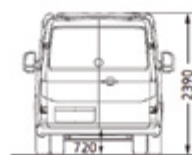

קראפטר משלוח בסיס גלגלים בינוני גג רגיל