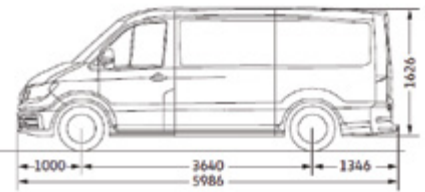

קראפטר משלוח בסיס גלגלים בינוני גג רגיל