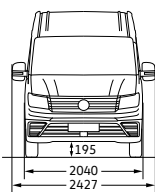

קראפטר 3.88 בינוני גג רגיל

קראפטר 3.88 ארוך גג גבוה

קראפטר 3.88 בינוני גג גבוה

לפרטים ותיאום פגישה: *5405 | wvcv.co.il

*לתשומת ליבך: הנתונים המצוינים כאן הנם נתוני היצרן על פי בדיקות שנערכו בהתאם לנדרש ע"פ דין. הנתונים המוצגים אינם מתייחסים לנתוני רכב ספציפי אלא נועדו לאפשר ללקוח השוואה בין דגמי רכב שונים. אבזור ואפיון הרכב עשוי לשנות את תכונות וביצועי הרכב כגון: משקל, אווירודינמיקה, צריכת דלק/חשמל, פליטת מזהמים וכו'. טווח הנסיעה וצריכת החשמל או הדלק בפועל עשויים להשתנות מושפעים מגורמים שונים, כגון, אך לא רק: הרגלי נהיגה וטעינה, מזג אוויר, תנאי הדרך, גיל הסוללה ותחזוקת הרכב. מערכות העזר והבטיחות המותקנות ברכב נועדו לסייע לנהג במגבלות המערכות ולא נועדו להסיר מאחריותו של הנהג. התמונות להמחשה בלבד בתוך כך, ייתכן הבדל בין גוון הצבע הנראה כאן לבין גוון הרכב בפועל. התיאור, המידע, הנתונים והתמונות המובאים כאן, נכונים ליום פרסומם ויתכנו בהם שינויים, לרבות שינויים הנעשים על ידי היבואן ו/או היצרן מעת לעת, בין היתר לצורך ייבוא הרכבים והתאמתם לישראל. המפרט המחייב הוא המפרט שבהסכם הזמנת הרכב שנחתם על ידי הלקוח. לפרטים נוספים ראו ספר הרכב ואתר היצרן. כל הזכויות שמורות ל-פולקסווגן מסחריות ישראל, צ'ימפיון מוטורס בע"מ