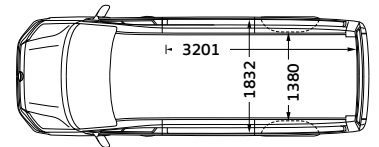

קראפטר 3.88 בינוני גג רגיל

קראפטר 3.88 ארוך גג גבוה

קראפטר 3.88 בינוני גג גבוה

לפרטים ותיאום פגישה: *5405 | wvcv.co.il

*לתשומת ליבך: הנתונים המצוינים כאן הנם נתוני היצרן על פי בדיקות שנערכו בהתאם לנדרש ע"פ דין. הנתונים המוצגים אינם מתייחסים לנתוני רכב ספציפי אלא נועדו לאפשר ללקוח השוואה בין דגמי רכב שונים. אבזור ואפיון הרכב עשוי לשנות את תכונות וביצועי הרכב כגון: משקל, אווירודינמיקה, צריכת דלק/חשמל, פליטת מזהמים וכו'. טווח הנסיעה וצריכת החשמל או הדלק בפועל עשויים להשתנות מושפעים מגורמים שונים, כגון, אך לא רק: הרגלי נהיגה וטעינה, מזג אוויר, תנאי הדרך, גיל הסוללה ותחזוקת הרכב. מערכות העזר והבטיחות המותקנות ברכב נועדו לסייע לנהג במגבלות המערכות ולא נועדו להסיר מאחריותו של הנהג. התמונות להמחשה בלבד בתוך כך, ייתכן הבדל בין גוון הצבע הנראה כאן לבין גוון הרכב בפועל. התיאור, המידע, הנתונים והתמונות המובאים כאן, נכונים ליום פרסומם ויתכנו בהם שינויים, לרבות שינויים הנעשים על ידי היבואן ו/או היצרן מעת לעת, בין היתר לצורך ייבוא הרכבים והתאמתם לישראל. המפרט המחייב הוא המפרט שבהסכם הזמנת הרכב שנחתם על ידי הלקוח. לפרטים נוספים ראו ספר הרכב ואתר היצרן. כל הזכויות שמורות ל-פולקסווגן מסחריות ישראל, צ'ימפיון מוטורס בע"מ