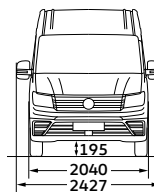

קראפטר 3.88 בינוני גג רגיל

קראפטר 3.88 ארוך גג גבוה

קראפטר 3.88 בינוני גג גבוה

לפרטים ותיאום פגישה: *5405 | wvcv.co.il

*לתשומת ליבך: הנתונים המצוינים כאן הנם נתוני היצרן על פי בדיקות שנערכו בהתאם לנדרש ע"פ דין. הנתונים המוצגים אינם מתייחסים לנתוני רכב ספציפי אלא נועדו לאפשר ללקוח השוואה בין דגמי רכב שונים. אבזור ואפיון הרכב עשוי לשנות את תכונות וביצועי הרכב כגון: משקל, אווירודינמיקה, צריכת דלק/חשמל, פליטת מזהמים וכו'. טווח הנסיעה וצריכת החשמל או הדלק בפועל עשויים להשתנות מושפעים מגורמים שונים, כגון, אך לא רק: הרגלי נהיגה וטעינה, מזג אוויר, תנאי הדרך, גיל הסוללה ותחזוקת הרכב. מערכות העזר והבטיחות המותקנות ברכב נועדו לסייע לנהג במגבלות המערכות ולא נועדו להסיר מאחריותו של הנהג. התמונות להמחשה בלבד בתוך כך, ייתכן הבדל בין גוון הצבע הנראה כאן לבין גוון הרכב בפועל. התיאור, המידע, הנתונים והתמונות המובאים כאן, נכונים ליום פרסומם ויתכנו בהם שינויים, לרבות שינויים הנעשים על ידי היבואן ו/או היצרן מעת לעת, בין היתר לצורך ייבוא הרכבים והתאמתם לישראל. המפרט המחייב הוא המפרט שבהסכם הזמנת הרכב שנחתם על ידי הלקוח. לפרטים נוספים ראו ספר הרכב ואתר היצרן. כל הזכויות שמורות ל-פולקסווגן מסחריות ישראל, צ'ימפיון מוטורס בע"מ