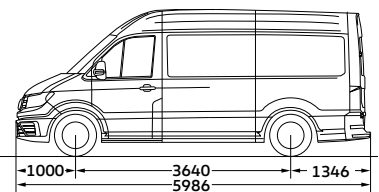

קראפטר 3.88 בינוני גג רגיל

קראפטר 3.88 ארוך גג גבוה

קראפטר 3.88 בינוני גג גבוה

לפרטים ותיאום פגישה: *5405 | wvcv.co.il

*לתשומת ליבך: הנתונים המצוינים כאן הנם נתוני היצרן על פי בדיקות שנערכו בהתאם לנדרש ע"פ דין. הנתונים המוצגים אינם מתייחסים לנתוני רכב ספציפי אלא נועדו לאפשר ללקוח השוואה בין דגמי רכב שונים. אבזור ואפיון הרכב עשוי לשנות את תכונות וביצועי הרכב כגון: משקל, אווירודינמיקה, צריכת דלק/חשמל, פליטת מזהמים וכו'. טווח הנסיעה וצריכת החשמל או הדלק בפועל עשויים להשתנות מושפעים מגורמים שונים, כגון, אך לא רק: הרגלי נהיגה וטעינה, מזג אוויר, תנאי הדרך, גיל הסוללה ותחזוקת הרכב. מערכות העזר והבטיחות המותקנות ברכב נועדו לסייע לנהג במגבלות המערכות ולא נועדו להסיר מאחריותו של הנהג. התמונות להמחשה בלבד בתוך כך, ייתכן הבדל בין גוון הצבע הנראה כאן לבין גוון הרכב בפועל. התיאור, המידע, הנתונים והתמונות המובאים כאן, נכונים ליום פרסומם ויתכנו בהם שינויים, לרבות שינויים הנעשים על ידי היבואן ו/או היצרן מעת לעת, בין היתר לצורך ייבוא הרכבים והתאמתם לישראל. המפרט המחייב הוא המפרט שבהסכם הזמנת הרכב שנחתם על ידי הלקוח. לפרטים נוספים ראו ספר הרכב ואתר היצרן. כל הזכויות שמורות ל-פולקסווגן מסחריות ישראל, צ'ימפיון מוטורס בע"מ