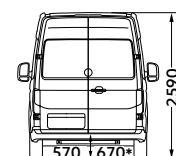

קראפטר 3.88 בינוני גג רגיל

קראפטר 3.88 ארוך גג גבוה

קראפטר 3.88 בינוני גג גבוה

לפרטים ותיאום פגישה: *5405 | wvcv.co.il

*לתשומת ליבך: הנתונים המצוינים כאן הנם נתוני היצרן על פי בדיקות שנערכו בהתאם לנדרש ע"פ דין. הנתונים המוצגים אינם מתייחסים לנתוני רכב ספציפי אלא נועדו לאפשר ללקוח השוואה בין דגמי רכב שונים. אבזור ואפיון הרכב עשוי לשנות את תכונות וביצועי הרכב כגון: משקל, אווירודינמיקה, צריכת דלק/חשמל, פליטת מזהמים וכו'. טווח הנסיעה וצריכת החשמל או הדלק בפועל עשויים להשתנות מושפעים מגורמים שונים, כגון, אך לא רק: הרגלי נהיגה וטעינה, מזג אוויר, תנאי הדרך, גיל הסוללה ותחזוקת הרכב. מערכות העזר והבטיחות המותקנות ברכב נועדו לסייע לנהג במגבלות המערכות ולא נועדו להסיר מאחריותו של הנהג. התמונות להמחשה בלבד בתוך כך, ייתכן הבדל בין גוון הצבע הנראה כאן לבין גוון הרכב בפועל. התיאור, המידע, הנתונים והתמונות המובאים כאן, נכונים ליום פרסומם ויתכנו בהם שינויים, לרבות שינויים הנעשים על ידי היבואן ו/או היצרן מעת לעת, בין היתר לצורך ייבוא הרכבים והתאמתם לישראל. המפרט המחייב הוא המפרט שבהסכם הזמנת הרכב שנחתם על ידי הלקוח. לפרטים נוספים ראו ספר הרכב ואתר היצרן. כל הזכויות שמורות ל-פולקסווגן מסחריות ישראל, צ'ימפיון מוטורס בע"מ