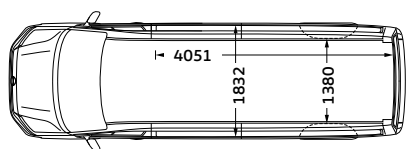

קראפטר 3.88 בינוני גג רגיל

קראפטר 3.88 ארוך גג גבוה

קראפטר 3.88 בינוני גג גבוה

לפרטים ותיאום פגישה: *5405 | wvcv.co.il

*לתשומת ליבך: הנתונים המצוינים כאן הנם נתוני היצרן על פי בדיקות שנערכו בהתאם לנדרש ע"פ דין. הנתונים המוצגים אינם מתייחסים לנתוני רכב ספציפי אלא נועדו לאפשר ללקוח השוואה בין דגמי רכב שונים. אבזור ואפיון הרכב עשוי לשנות את תכונות וביצועי הרכב כגון: משקל, אווירודינמיקה, צריכת דלק/חשמל, פליטת מזהמים וכו'. טווח הנסיעה וצריכת החשמל או הדלק בפועל עשויים להשתנות מושפעים מגורמים שונים, כגון, אך לא רק: הרגלי נהיגה וטעינה, מזג אוויר, תנאי הדרך, גיל הסוללה ותחזוקת הרכב. מערכות העזר והבטיחות המותקנות ברכב נועדו לסייע לנהג במגבלות המערכות ולא נועדו להסיר מאחריותו של הנהג. התמונות להמחשה בלבד בתוך כך, ייתכן הבדל בין גוון הצבע הנראה כאן לבין גוון הרכב בפועל. התיאור, המידע, הנתונים והתמונות המובאים כאן, נכונים ליום פרסומם ויתכנו בהם שינויים, לרבות שינויים הנעשים על ידי היבואן ו/או היצרן מעת לעת, בין היתר לצורך ייבוא הרכבים והתאמתם לישראל. המפרט המחייב הוא המפרט שבהסכם הזמנת הרכב שנחתם על ידי הלקוח. לפרטים נוספים ראו ספר הרכב ואתר היצרן. כל הזכויות שמורות ל-פולקסווגן מסחריות ישראל, צ'ימפיון מוטורס בע"מ