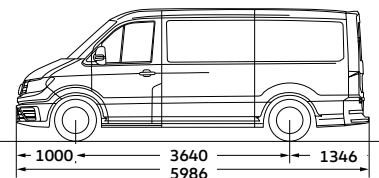

קראפטר 3.88 בינוני גג רגיל

קראפטר 3.88 ארוך גג גבוה

קראפטר 3.88 בינוני גג גבוה

לפרטים ותיאום פגישה: *5405 | wvcv.co.il

*לתשומת ליבך: הנתונים המצוינים כאן הנם נתוני היצרן על פי בדיקות שנערכו בהתאם לנדרש ע"פ דין. הנתונים המוצגים אינם מתייחסים לנתוני רכב ספציפי אלא נועדו לאפשר ללקוח השוואה בין דגמי רכב שונים. אבזור ואפיון הרכב עשוי לשנות את תכונות וביצועי הרכב כגון: משקל, אווירודינמיקה, צריכת דלק/חשמל, פליטת מזהמים וכו'. טווח הנסיעה וצריכת החשמל או הדלק בפועל עשויים להשתנות מושפעים מגורמים שונים, כגון, אך לא רק: הרגלי נהיגה וטעינה, מזג אוויר, תנאי הדרך, גיל הסוללה ותחזוקת הרכב. מערכות העזר והבטיחות המותקנות ברכב נועדו לסייע לנהג במגבלות המערכות ולא נועדו להסיר מאחריותו של הנהג. התמונות להמחשה בלבד בתוך כך, ייתכן הבדל בין גוון הצבע הנראה כאן לבין גוון הרכב בפועל. התיאור, המידע, הנתונים והתמונות המובאים כאן, נכונים ליום פרסומם ויתכנו בהם שינויים, לרבות שינויים הנעשים על ידי היבואן ו/או היצרן מעת לעת, בין היתר לצורך ייבוא הרכבים והתאמתם לישראל. המפרט המחייב הוא המפרט שבהסכם הזמנת הרכב שנחתם על ידי הלקוח. לפרטים נוספים ראו ספר הרכב ואתר היצרן. כל הזכויות שמורות ל-פולקסווגן מסחריות ישראל, צ'ימפיון מוטורס בע"מ