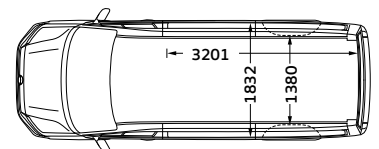

קראפטר 3.88 בינוני גג רגיל

קראפטר 3.88 ארוך גג גבוה

קראפטר 3.88 בינוני גג גבוה

לפרטים ותיאום פגישה: *5405 | wvcv.co.il

*לתשומת ליבך: הנתונים המצוינים כאן הנם נתוני היצרן על פי בדיקות שנערכו בהתאם לנדרש ע"פ דין. הנתונים המוצגים אינם מתייחסים לנתוני רכב ספציפי אלא נועדו לאפשר ללקוח השוואה בין דגמי רכב שונים. אבזור ואפיון הרכב עשוי לשנות את תכונות וביצועי הרכב כגון: משקל, אווירודינמיקה, צריכת דלק/חשמל, פליטת מזהמים וכו'. טווח הנסיעה וצריכת החשמל או הדלק בפועל עשויים להשתנות מושפעים מגורמים שונים, כגון, אך לא רק: הרגלי נהיגה וטעינה, מזג אוויר, תנאי הדרך, גיל הסוללה ותחזוקת הרכב. מערכות העזר והבטיחות המותקנות ברכב נועדו לסייע לנהג במגבלות המערכות ולא נועדו להסיר מאחריותו של הנהג. התמונות להמחשה בלבד בתוך כך, ייתכן הבדל בין גוון הצבע הנראה כאן לבין גוון הרכב בפועל. התיאור, המידע, הנתונים והתמונות המובאים כאן, נכונים ליום פרסומם ויתכנו בהם שינויים, לרבות שינויים הנעשים על ידי היבואן ו/או היצרן מעת לעת, בין היתר לצורך ייבוא הרכבים והתאמתם לישראל. המפרט המחייב הוא המפרט שבהסכם הזמנת הרכב שנחתם על ידי הלקוח. לפרטים נוספים ראו ספר הרכב ואתר היצרן. כל הזכויות שמורות ל-פולקסווגן מסחריות ישראל, צ'ימפיון מוטורס בע"מ