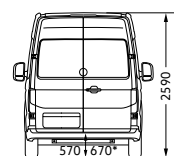

קראפטר 3.88 בינוני גג רגיל

קראפטר 3.88 ארוך גג גבוה

קראפטר 3.88 בינוני גג גבוה

לפרטים ותיאום פגישה: *5405 | wvcv.co.il

*לתשומת ליבך: הנתונים המצוינים כאן הנם נתוני היצרן על פי בדיקות שנערכו בהתאם לנדרש ע"פ דין. הנתונים המוצגים אינם מתייחסים לנתוני רכב ספציפי אלא נועדו לאפשר ללקוח השוואה בין דגמי רכב שונים. אבזור ואפיון הרכב עשוי לשנות את תכונות וביצועי הרכב כגון: משקל, אווירודינמיקה, צריכת דלק/חשמל, פליטת מזהמים וכו'. טווח הנסיעה וצריכת החשמל או הדלק בפועל עשויים להשתנות מושפעים מגורמים שונים, כגון, אך לא רק: הרגלי נהיגה וטעינה, מזג אוויר, תנאי הדרך, גיל הסוללה ותחזוקת הרכב. מערכות העזר והבטיחות המותקנות ברכב נועדו לסייע לנהג במגבלות המערכות ולא נועדו להסיר מאחריותו של הנהג. התמונות להמחשה בלבד בתוך כך, ייתכן הבדל בין גוון הצבע הנראה כאן לבין גוון הרכב בפועל. התיאור, המידע, הנתונים והתמונות המובאים כאן, נכונים ליום פרסומם ויתכנו בהם שינויים, לרבות שינויים הנעשים על ידי היבואן ו/או היצרן מעת לעת, בין היתר לצורך ייבוא הרכבים והתאמתם לישראל. המפרט המחייב הוא המפרט שבהסכם הזמנת הרכב שנחתם על ידי הלקוח. לפרטים נוספים ראו ספר הרכב ואתר היצרן. כל הזכויות שמורות ל-פולקסווגן מסחריות ישראל, צ'ימפיון מוטורס בע"מ