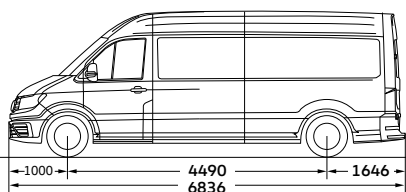

קראפטר 3.88 בינוני גג רגיל

קראפטר 3.88 ארוך גג גבוה

קראפטר 3.88 בינוני גג גבוה

לפרטים ותיאום פגישה: *5405 | wvcv.co.il

*לתשומת ליבך: הנתונים המצוינים כאן הנם נתוני היצרן על פי בדיקות שנערכו בהתאם לנדרש ע"פ דין. הנתונים המוצגים אינם מתייחסים לנתוני רכב ספציפי אלא נועדו לאפשר ללקוח השוואה בין דגמי רכב שונים. אבזור ואפיון הרכב עשוי לשנות את תכונות וביצועי הרכב כגון: משקל, אווירודינמיקה, צריכת דלק/חשמל, פליטת מזהמים וכו'. טווח הנסיעה וצריכת החשמל או הדלק בפועל עשויים להשתנות מושפעים מגורמים שונים, כגון, אך לא רק: הרגלי נהיגה וטעינה, מזג אוויר, תנאי הדרך, גיל הסוללה ותחזוקת הרכב. מערכות העזר והבטיחות המותקנות ברכב נועדו לסייע לנהג במגבלות המערכות ולא נועדו להסיר מאחריותו של הנהג. התמונות להמחשה בלבד בתוך כך, ייתכן הבדל בין גוון הצבע הנראה כאן לבין גוון הרכב בפועל. התיאור, המידע, הנתונים והתמונות המובאים כאן, נכונים ליום פרסומם ויתכנו בהם שינויים, לרבות שינויים הנעשים על ידי היבואן ו/או היצרן מעת לעת, בין היתר לצורך ייבוא הרכבים והתאמתם לישראל. המפרט המחייב הוא המפרט שבהסכם הזמנת הרכב שנחתם על ידי הלקוח. לפרטים נוספים ראו ספר הרכב ואתר היצרן. כל הזכויות שמורות ל-פולקסווגן מסחריות ישראל, צ'ימפיון מוטורס בע"מ